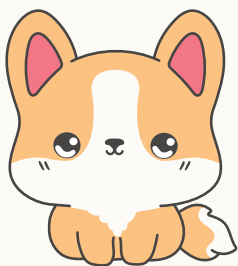

ColoreaLito

¡Pinta, imagina y aprende
con ColoreaLito!

versión difícil

Bawimy się kolorami po hiszpańsku!

EDULITO

Este material es solo para uso personal (en casa o en el aula).
No está permitido copiarlo ni distribuirlo públicamente
en Internet.

EduLito – Szkoła języka Hiszpańskiego

edu__lito

www.edulito.pl

Material educativo creado con cariño por EduLito

EDULITO

Instrucciones: Colorea según la información.

EDULITO

La abeja tiene rayas amarillas y el aguijón negro. Una ala es azul y la otra blanca. La flor tiene los pétalos marrones y rojos intercalados, y las hojas son verde oscuro.

EDULITO

La flor de la izquierda tiene los pétalos amarillos y el centro negro. La flor del medio tiene pétalos naranjas y el centro morado. La flor de la derecha tiene pétalos rosados y el centro azul claro. Las hojas son verdes. La abeja sentada en la flor es amarilla con alas blancas. Las tres abejas que están volando tienen el cuerpo a rayas negras y amarillas y alas azules.