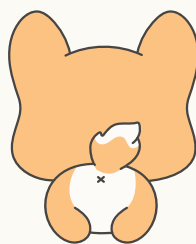

ColoreaLito

¡Pinta, imagina y aprende
con ColoreaLito!

versión difícil

Bawimy się kolorami po hiszpańsku!

EDULITO

Este material es solo para uso personal (en casa o en el aula).
No está permitido copiarlo ni distribuirlo públicamente
en Internet.

EduLito – Szkoła języka Hiszpańskiego

edu__lito

www.edulito.pl

Material educativo creado con cariño por EduLito

EDULITO

Instrucciones: Colorea según la información.

EDULITO

La abeja tiene rayas amarillas y el aguijón negro. Una ala es azul y la otra blanca. La flor tiene los pétalos marrones y rojos intercalados, y las hojas son verde oscuro.

EDULITO

La flor de la izquierda tiene los pétalos amarillos y el centro negro. La flor del medio tiene pétalos naranjas y el centro morado. La flor de la derecha tiene pétalos rosados y el centro azul claro. Las hojas son verdes. La abeja sentada en la flor es amarilla con alas blancas. Las tres abejas que están volando tienen el cuerpo a rayas negras y amarillas y alas azules.

EDULITO

El unicornio tiene el cuerpo de color rosa con estrellas doradas. Su cuerno es naranja con, su melena combina tonos rojos, naranjas y amarillos, como un fuego. Su cola es roja con puntas amarillas, su corazón es naranja brillante, y sus cascos son marrones.