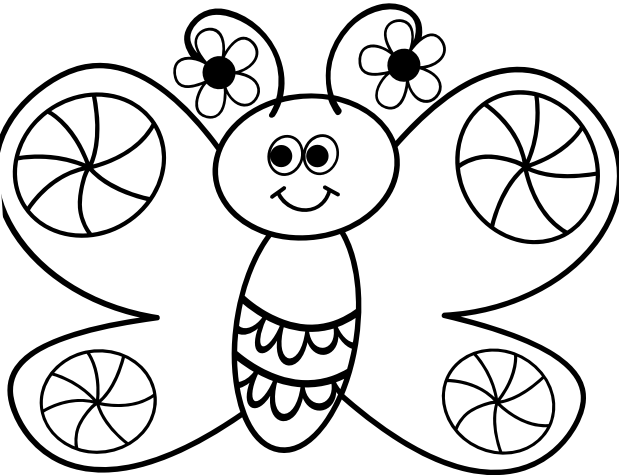

EDULITO

Instrucciones: Colorea según la información.

EDULITO

La lechuza tiene el cuerpo de color marrón con plumitas beige. Sus ojos son negros con reflejos blancos y un contorno gris, su pico es naranja. Sus patas son amarillas, y sus alas tienen diferentes tonos de azul.

EDULITO

La mariposa tiene el cuerpo morado, las alas naranjas con círculos de diferentes colores (azul, verde y rojo) y las flores en las antenas son de color rosa y amarillo.

EDULITO

La mariposa tiene el cuerpo negro con detalles blancos. Sus alas tienen rayas de varios colores (azul, verde, rojo y amarillo) y los puntos son negros.