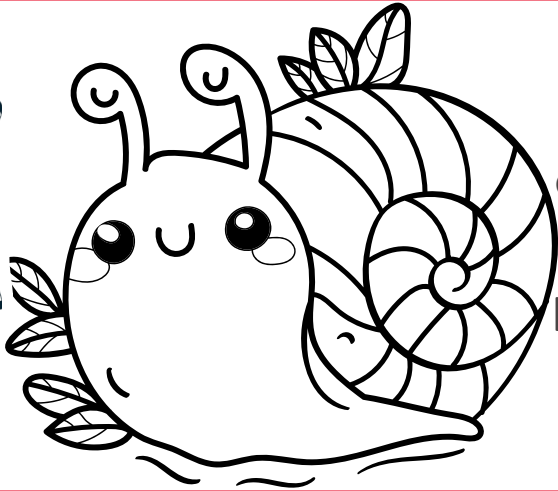

EDULITO

La flor de la izquierda tiene los pétalos amarillos y el centro negro. La flor del medio tiene pétalos naranjas y el centro morado. La flor de la derecha tiene pétalos rosados y el centro azul claro. Las hojas son verdes. La abeja sentada en la flor es amarilla con alas blancas. Las tres abejas que están volando tienen el cuerpo a rayas negras y amarillas y alas azules.

EDULITO

La mariquita tiene la mitad del cuerpo roja con puntos negros, y la otra mitad amarilla con puntos azules. Su cabeza es marrón y sus patas son rosadas.

EDULITO

EDULITO

El caracol tiene las antenas de color morado oscuro, el cuerpo rosa y la concha con espirales rojas y amarillas. Las hojas tienen tonos verde claro y verde oscuro con algunos detalles en marrón.

EDULITO

La rana tiene la piel verde con manchas oscuras, su lengua es rosada con puntitos blancos y sus ojos son amarillos.

EDULITO

El ratón tiene el cuerpo gris claro con el vientre blanco, sus orejas son rosadas con el borde morado, y su cola es marrón con la punta negra.

EDULITO

Instrucciones: Colorea según la información.

EDULITO

La lechuza tiene el cuerpo de color marrón con plumitas beige. Sus ojos son negros con reflejos blancos y un contorno gris, su pico es naranja. Sus patas son amarillas, y sus alas tienen diferentes tonos de azul.