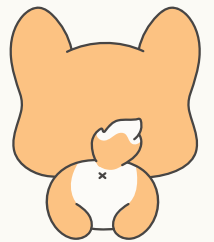

ColoreaLito

¡Pinta, imagina y aprende
con ColoreaLito!

versión difícil

Bawimy się kolorami po hiszpańsku!

EDULITO

Este material es solo para uso personal (en casa o en el aula).
No está permitido copiarlo ni distribuirlo públicamente
en Internet.

EduLito – Szkoła języka Hiszpańskiego

edu__lito

www.edulito.pl

Material educativo creado con cariño por EduLito

EDULITO

Instrucciones: Colorea según la información.

EDULITO

La abeja tiene rayas amarillas y el aguijón negro. Una ala es azul y la otra blanca. La flor tiene los pétalos marrones y rojos intercalados, y las hojas son verde oscuro.

EDULITO

La flor de la izquierda tiene los pétalos amarillos y el centro negro. La flor del medio tiene pétalos naranjas y el centro morado. La flor de la derecha tiene pétalos rosados y el centro azul claro. Las hojas son verdes. La abeja sentada en la flor es amarilla con alas blancas. Las tres abejas que están volando tienen el cuerpo a rayas negras y amarillas y alas azules.

EDULITO

El unicornio tiene el cuerpo de color rosa con estrellas doradas. Su cuerno es naranja con, su melena combina tonos rojos, naranjas y amarillos, como un fuego. Su cola es roja con puntas amarillas, su corazón es naranja brillante, y sus cascos son marrones.