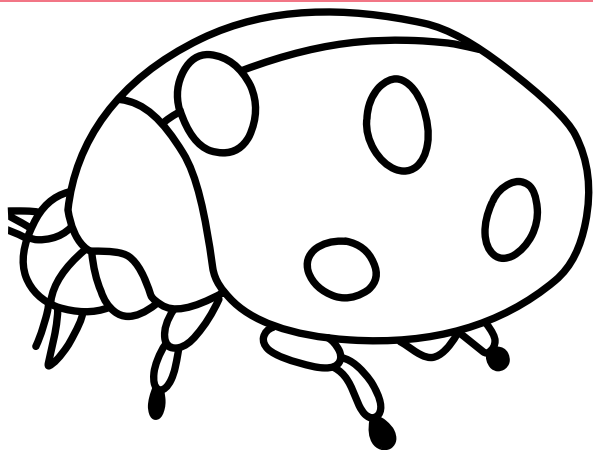

EduLito – Szkoła języka Hiszpańskiego

edu__lito

www.edulito.pl

Material educativo creado con cariño por EduLito

EDULITO

Instrucciones: Colorea según la información.

EDULITO

La abeja tiene rayas amarillas y el aguijón negro. Una ala es azul y la otra blanca. La flor tiene los pétalos marrones y rojos intercalados, y las hojas son verde oscuro.

EDULITO

La flor de la izquierda tiene los pétalos amarillos y el centro negro. La flor del medio tiene pétalos naranjas y el centro morado. La flor de la derecha tiene pétalos rosados y el centro azul claro. Las hojas son verdes. La abeja sentada en la flor es amarilla con alas blancas. Las tres abejas que están volando tienen el cuerpo a rayas negras y amarillas y alas azules.

EDULITO

La mariquita tiene la mitad del cuerpo roja con puntos negros, y la otra mitad amarilla con puntos azules. Su cabeza es marrón y sus patas son rosadas.

EDULITO

EDULITO

El caracol tiene las antenas de color morado oscuro, el cuerpo rosa y la concha con espirales rojas y amarillas. Las hojas tienen tonos verde claro y verde oscuro con algunos detalles en marrón.

EDULITO

Instrucciones: Colorea según la información.

EDULITO

La lechuza tiene el cuerpo de color marrón con plumitas beige. Sus ojos son negros con reflejos blancos y un contorno gris, su pico es naranja. Sus patas son amarillas, y sus alas tienen diferentes tonos de azul.